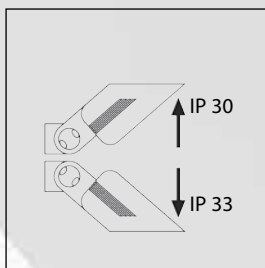

Egenskaper

- LED med livslängd av mer än 50.000h gör SERVER systemet till en riktig vinnare.
- DAY LED har en vattentät IP65 LED modul med 12st neutralvita ,4300K led´s med en totaleffekt av 40w.
- Högoptimerad optik i ledmodulen ger ett kompakt och energirikt ljus utan blekande uv strålning.
- Färger: Svart, vit eller på beställning: Grå RAL9006. Polyester pulver lackerad.

Färger / anges med sista siffran

- ...-1 - Svart
- ...-2 - Vit /
- ...-3 - Grå / På beställning

Modell	Art nr	Effekt (W)	Färg/Led	Spänning (V)	Lumen Flux (lm)	Klass	Vind yta (m²)	Volym (m³)	Längd.(mm)	Vikt (Kg)
SERVER + DAY LED 45W + SE/2-44	35800-C32	45	Neutral white	220-240V 50/60Hz	3000	I	0,067	0,025	MAX 810	3,300
SERVER + DAY LED 45W + SE/2-60	35801-C32	45	Neutral white	220-240V 50/60Hz	3000	I	0,067	0,030	MAX 970	3,450
SERVER + DAY LED 45W + SE/2-80	35802-C32	45	Neutral white	220-240V 50/60Hz	3000	I	0,068	0,041	MAX 1170	3,750

Förklaring /

SE/2-44 = Arm 44 cm / SE/2-60 = Arm 60 cm / SE/2-80 = Arm 80 cm /