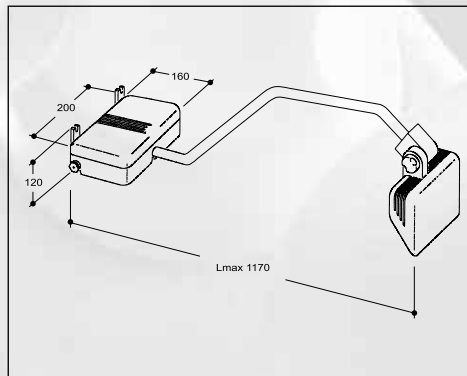

Förklaring /

SE/2-44 = Arm 44 cm / SE/2-60 = Arm 60 cm / SE/2-80 = Arm 80 cm /

Dimension

Ljusdata

Mod. SERVER + DAY LED

Mod. SERVER + DAY LED 45W + SE/2-60