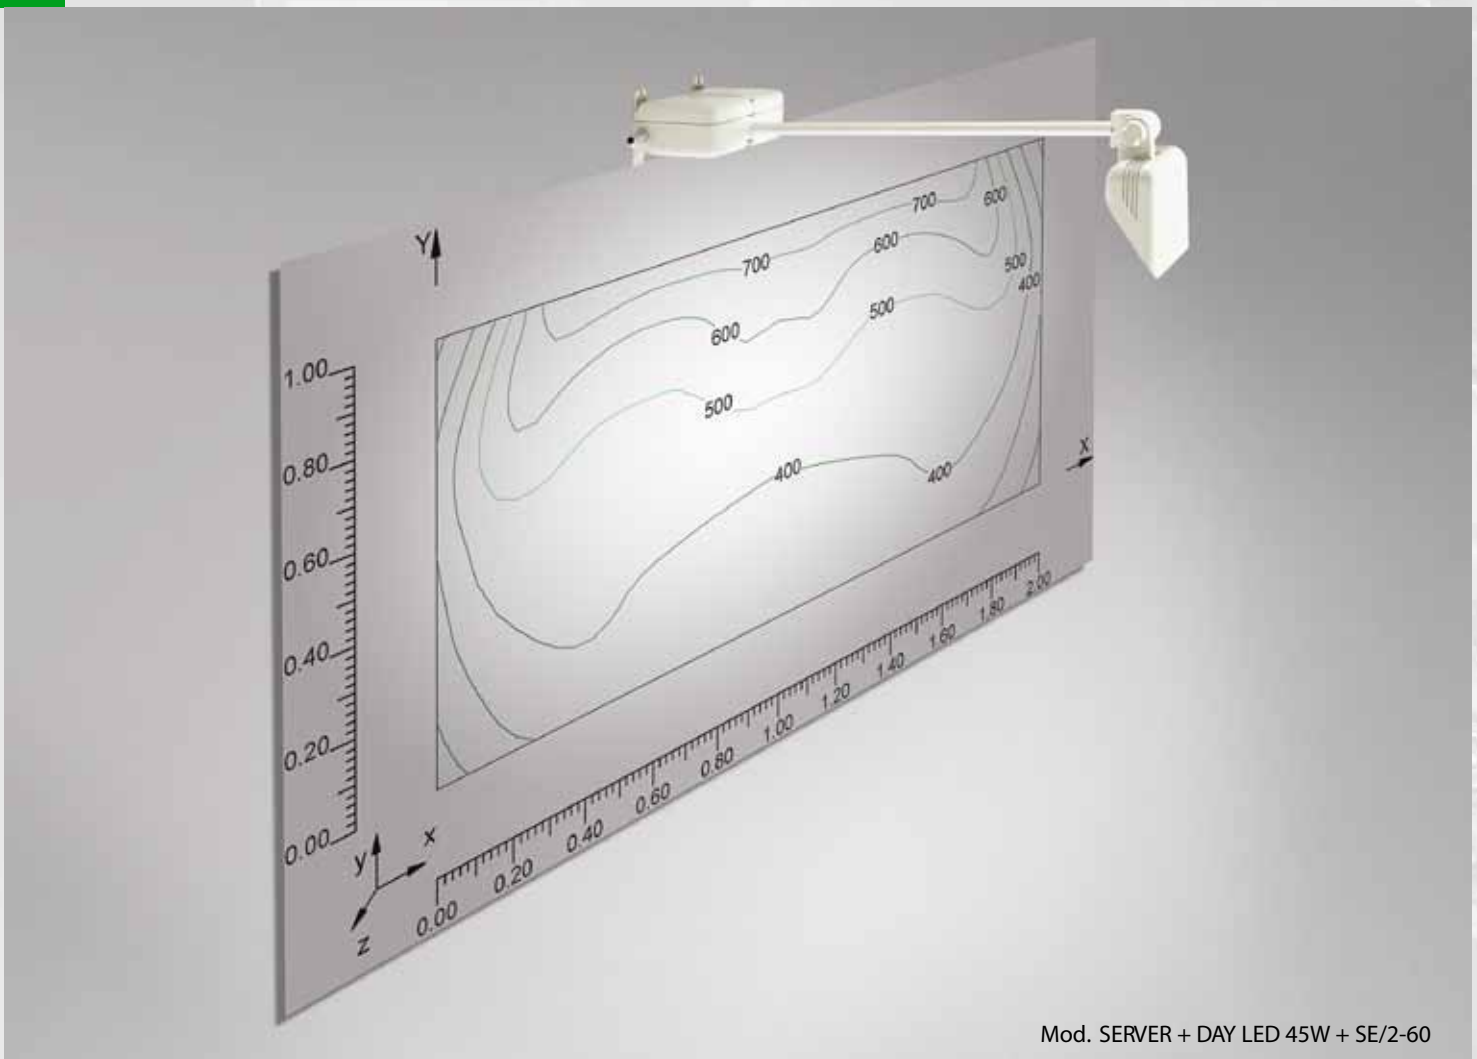

SERVER+DAY LED+SE/SWAN-60

Beskrivning

DAY SERVER LED kännetecknas av en robust och montagevänlig SERVER enhet där drivdon finns monterat och där själva installationen sker med vidrekoppling till fler enheter på fasaden eller skylten, och behöver således inte fler externa kopplingsdosor på vägg eller fasaden. SERVER enheten är IP65, och förses med armar i olika längder och versioner.

Förklaring /

SE/2-44 = Arm 44 cm / SE/2-60 = Arm 60 cm / SE/2-80 = Arm 80 cm /

Dimension

Ljusdata

Mod. SERVER + DAY LED

Mod. SERVER + DAY LED 45W + SE/2-60