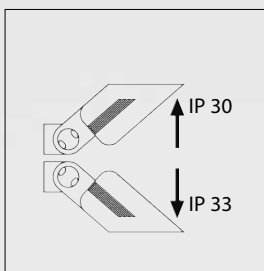

Färger / anges med sista siffran

...-1 - Svart

...-2 - Vit /

...-3 - Grå / På beställning

Modell	Art nr	Effekt (W)	Led typ	Spänning (V)	Flux (lm)	klass	Vind Yta (m²)	Volym (m³)	Längd (mm)	Vikt (Kg)
SERVER + DAY LED 45W + SE/SWAN-60	35803-C32	45	Neutral white	220-240V 50/60Hz	3000	I	0,070	0,040	MAX 970	3,600
SERVER + DAY LED 45W + SE/SWAN-80	35804-C32	45	Neutral white	220-240V 50/60Hz	3000	I	0,070	0,048	MAX 1170	3,800

Förklaring

SE/SWAN-60 = Väggenhet komplett med svanhals arm 60 cm /

SE/SWAN-80 = Väggenhet komplett med svanhals arm 80 cm /