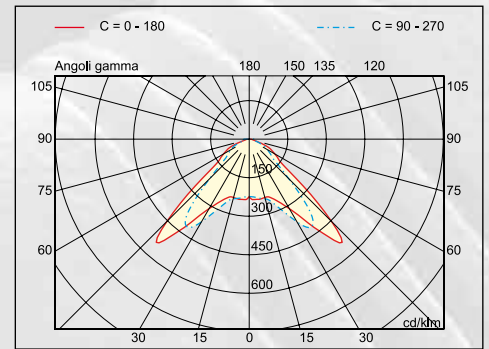

Färger / anges med sista siffran

- ...-1 - Svart
- ...-2 - Vit /
- ...-3 - Grå / På beställning

Modell	Art nr	Effekt (W)	Färg/Led	Spänning (V)	Lumen Flux (lm)	Klass	Vind yta (m ²)	Volym (m ³)	Längd.(mm)	Vikt (Kg)
SERVER + DAY LED 45W + SE/2-44	35800-C32	45	Neutral white	220-240V 50/60Hz	3000	I	0,067	0,025	MAX 810	3,300
SERVER + DAY LED 45W + SE/2-60	35801-C32	45	Neutral white	220-240V 50/60Hz	3000	I	0,067	0,030	MAX 970	3,450
SERVER + DAY LED 45W + SE/2-80	35802-C32	45	Neutral white	220-240V 50/60Hz	3000	I	0,068	0,041	MAX 1170	3,750

Förklaring /

SE/2-44 = Arm 44 cm / SE/2-60 = Arm 60 cm / SE/2-80 = Arm 80 cm /

Dimension

Ljusdata

Mod. SERVER + DAY LED

Mod. SERVER + DAY LED 45W + SE/2-60