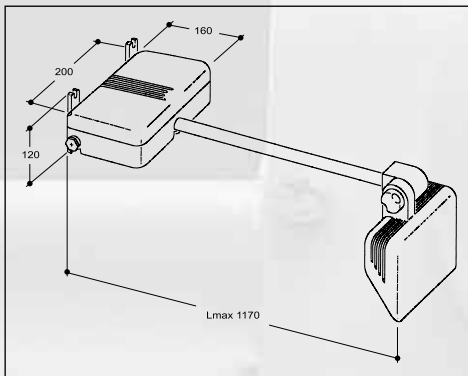

Förklaring /

SE/2-44 = Arm 44 cm / SE/2-60 = Arm 60 cm / SE/2-80 = Arm 80 cm /

Dimension

Ljusdata

Mod. SERVER + DAY LED

Mod. SERVER + DAY LED 45W + SE/2-60